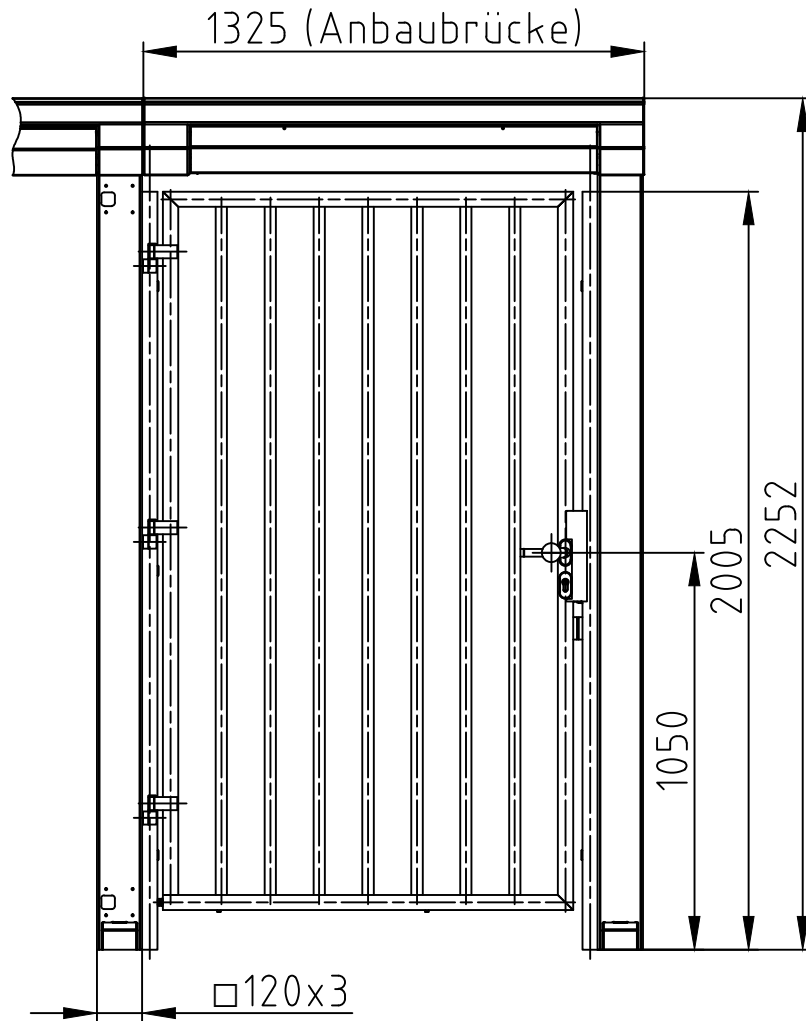

Maßblatt Gehür Anbauversion Links
bänderseitig Grundauführung
1:20 Montage FFOK

Maßblatt Gehür Anbauversion Rechts
schlossseitig Grundauführung
1:20 Montage FFOK

Maßblatt Gehür Anbauversion Links
schlossseitig Grundauführung
1:20 Montage FFOK

Maßblatt Gehür Anbauversion Rechts
bänderseitig Grundauführung
1:20 Montage FFOK