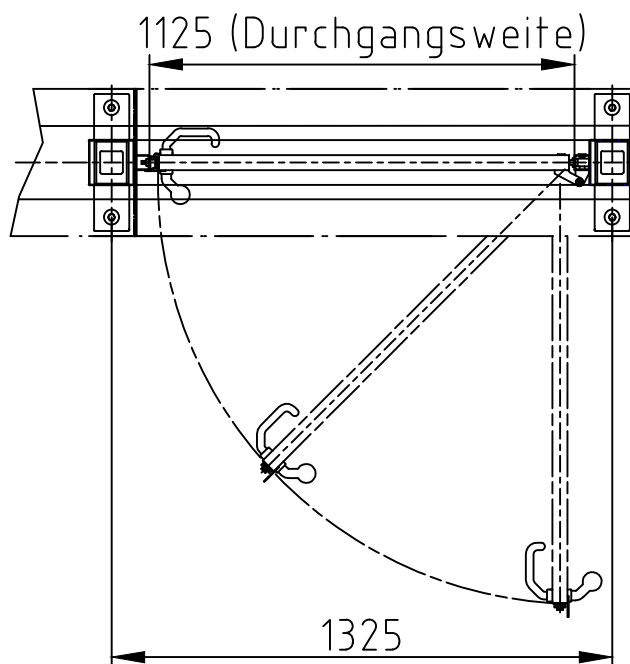

Maßblatt Gehür Anbauversion Links
bänderseitig Grundauführung
1:20 Montage FFOK

Maßblatt Gehür Anbauversion Rechts
schlossseitig Grundauführung
1:20 Montage FFOK

Maßblatt Gehür Anbauversion Links
schlossseitig Grundauführung
1:20 Montage FFOK

Maßblatt Gehür Anbauversion Rechts
bänderseitig Grundauführung
1:20 Montage FFOK