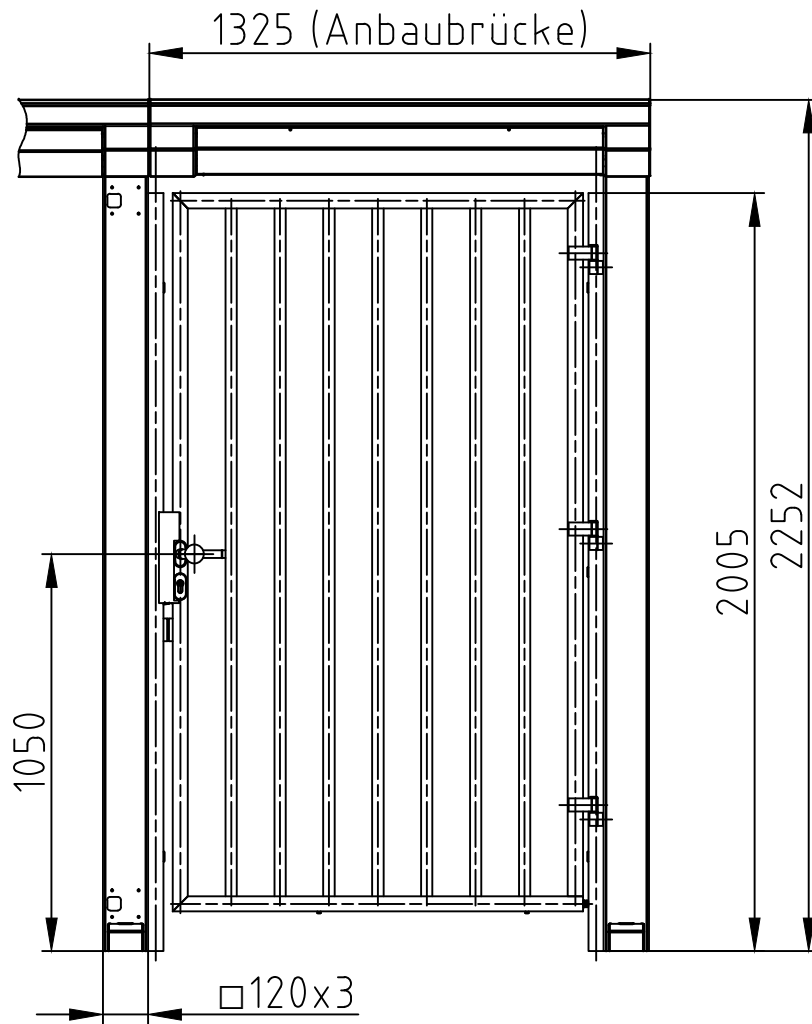

Maßblatt Gehür Anbauversion Links
bänderseitig Grundauführung
1:20 Montage FFOK

Maßblatt Gehür Anbauversion Rechts
schlossseitig Grundauführung
1:20 Montage FFOK

Maßblatt Gehür Anbauversion Links
schlossseitig Grundauführung
1:20 Montage FFOK

Maßblatt Gehür Anbauversion Rechts
bänderseitig Grundauführung
1:20 Montage FFOK