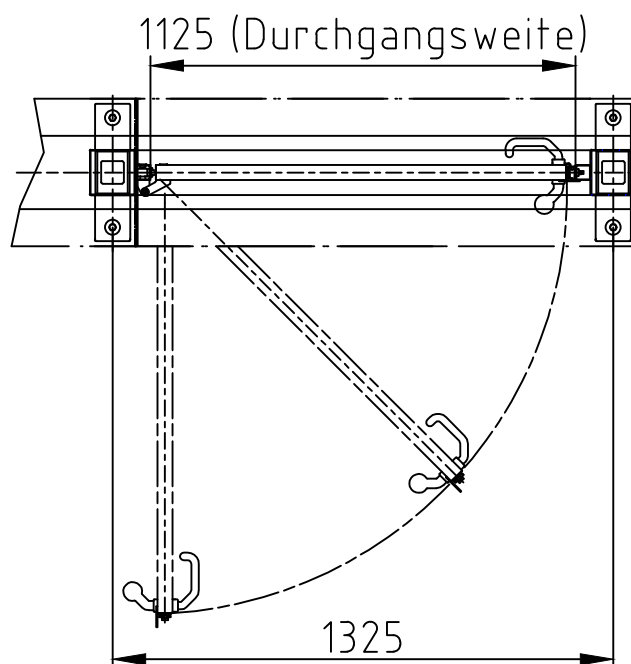

Maßblatt Gehür Anbauversion Links
bänderseitig Grundauführung
1:20 Montage FFOK

Maßblatt Gehür Anbauversion Rechts
schlossseitig Grundauführung
1:20 Montage FFOK

Maßblatt Gehür Anbauversion Links
schlossseitig Grundauführung
1:20 Montage FFOK

Maßblatt Gehür Anbauversion Rechts
bänderseitig Grundauführung
1:20 Montage FFOK