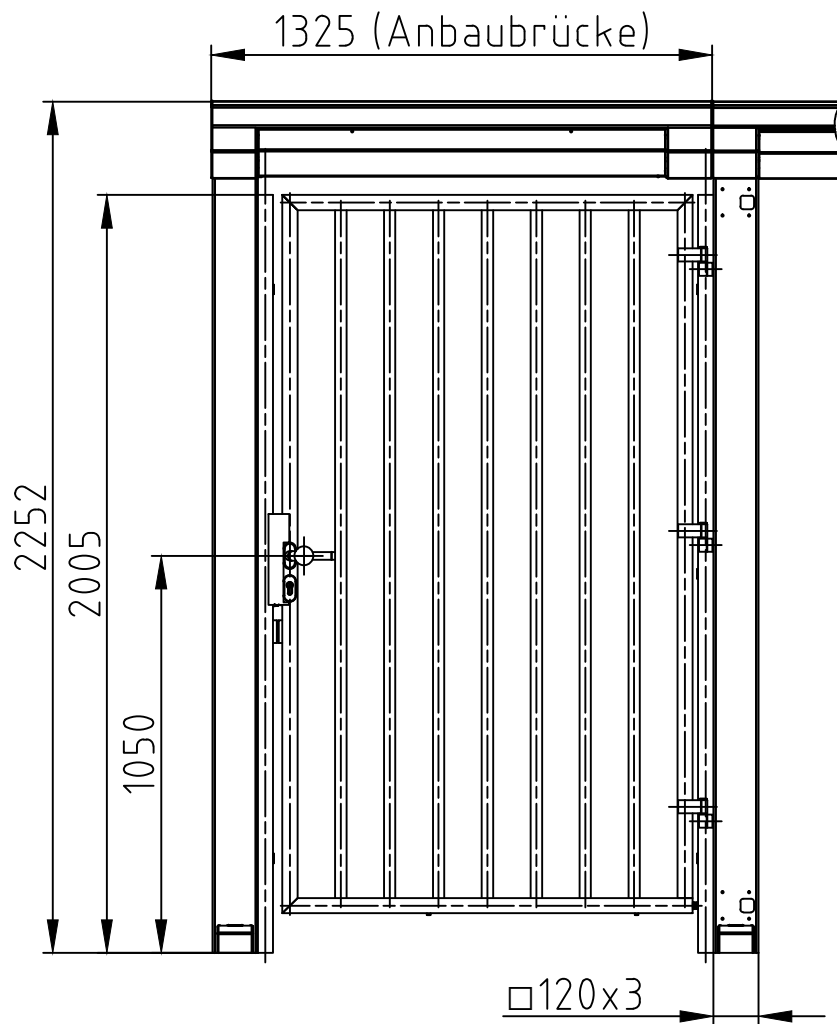

Maßblatt Gehür Anbauversion Links
bänderseitig Grundauführung
1:20 Montage FFOK

Maßblatt Gehür Anbauversion Rechts
schlossseitig Grundauführung
1:20 Montage FFOK

Maßblatt Gehür Anbauversion Links
schlossseitig Grundauführung
1:20 Montage FFOK

Maßblatt Gehür Anbauversion Rechts
bänderseitig Grundauführung
1:20 Montage FFOK