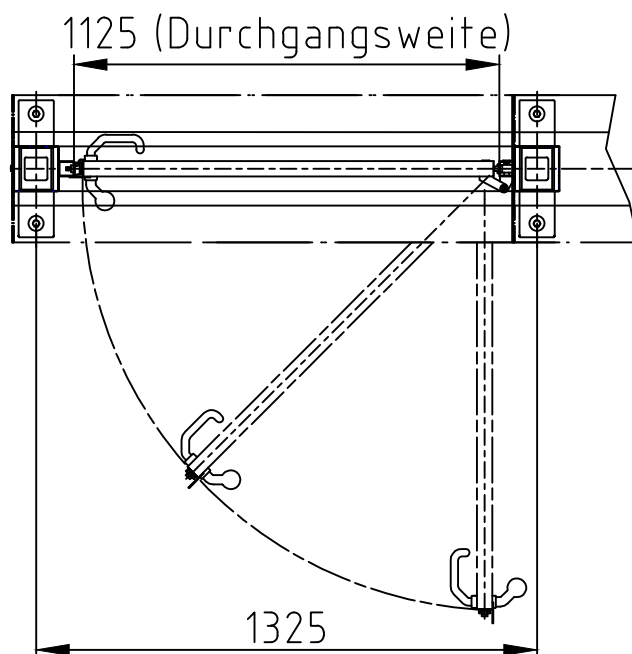

Maßblatt Gehür Anbauversion Links
bänderseitig Grundauführung
1:20 Montage FFOK

Maßblatt Gehür Anbauversion Rechts
schlossseitig Grundauführung
1:20 Montage FFOK

Maßblatt Gehür Anbauversion Links
schlossseitig Grundauführung
1:20 Montage FFOK

Maßblatt Gehür Anbauversion Rechts
bänderseitig Grundauführung
1:20 Montage FFOK